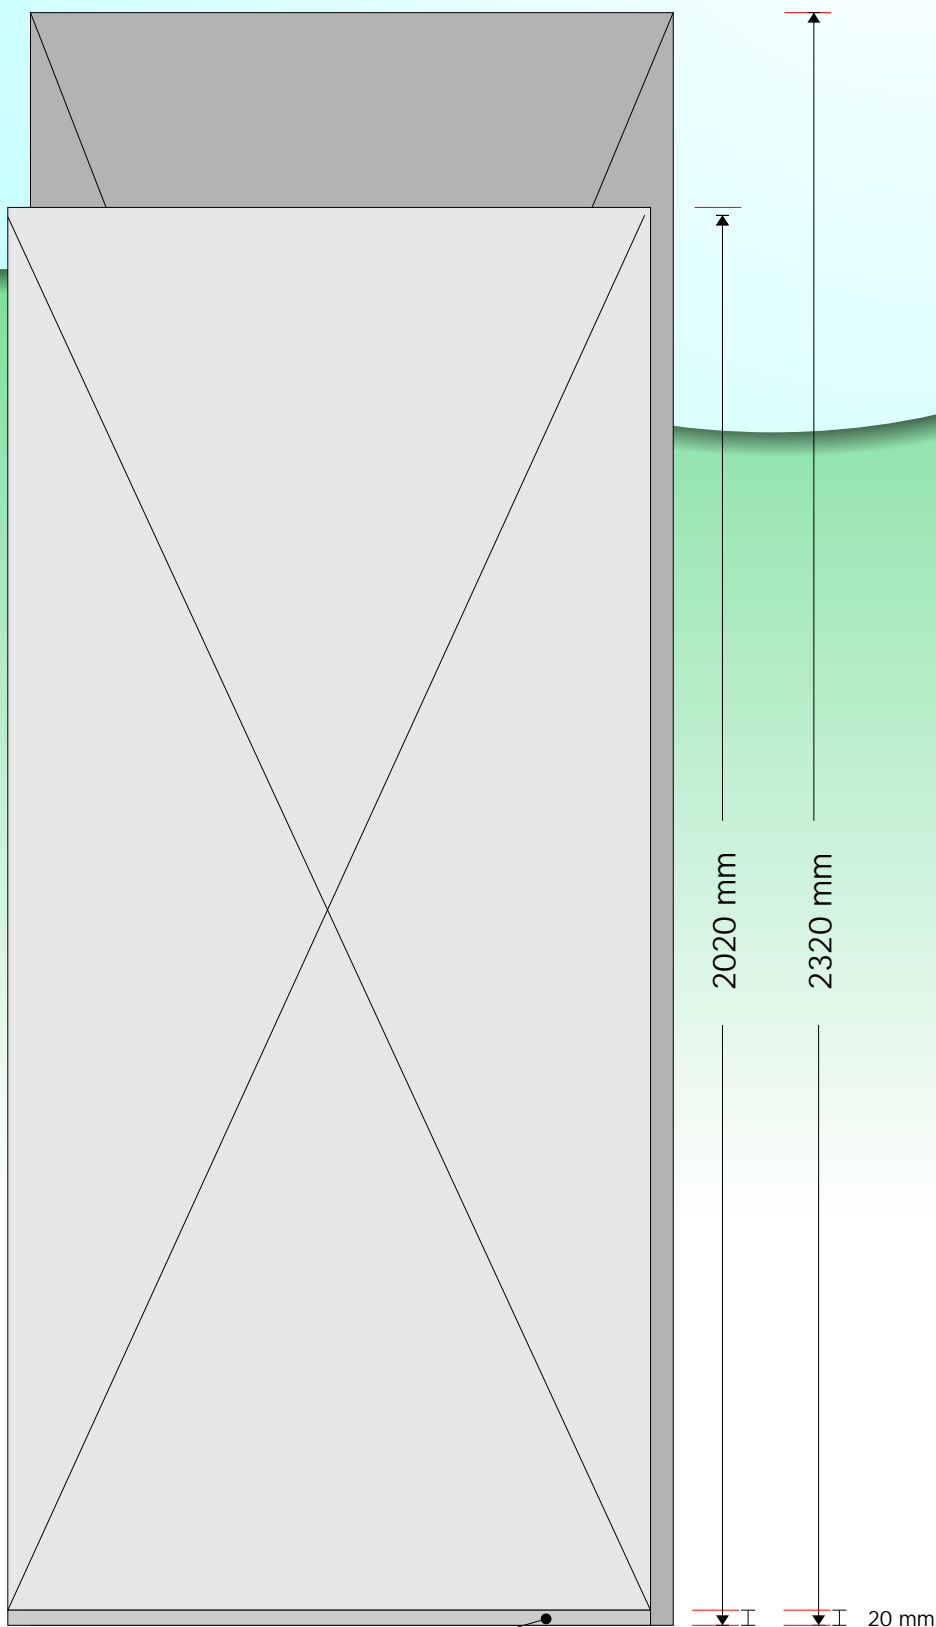

RollScreen I  
RollScreen II

RollScreen I e 2 standard:  
Immagine: 850x2020mm

RollScreen 1 e 2 extended:  
Immagine: 850x2320 mm

margine parzialmente non visibile  
non mettere informazioni